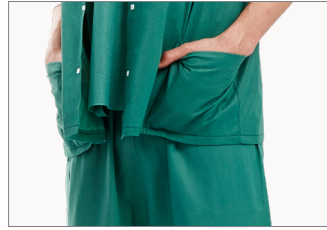

BARRIER® Warm-up jakke

Extra Comfort Lange ærmer

Engangstøj giver en ny, ren start hver dag

- Unikt Unisoft® materiale giver ekstra komfort
- Smart design kombineret med et professionelt udseende
- Bløde, hvide manchetter i ærmerne
- Lange ærmer giver bedre varmekomfort
- Store og ergonomisk designede lommer
- Mange størrelser fra S til XXXL
- Vælg mellem blå og grøn

- Bløde, hvide manchetter

- Knaplukning

- To store lommer

Str.	Varenr.	Farve	Beskrivelse	Pakning*
S	28000	Blå	Warm-up jakke, langt ærme	48
M	28010	Blå	Warm-up jakke, langt ærme	48
L	28020	Blå	Warm-up jakke, langt ærme	48
XL	28030	Blå	Warm-up jakke, langt ærme	48
XXL	28040	Blå	Warm-up jakke, langt ærme	48
XXXL	28050	Blå	Warm-up jakke, langt ærme	48
S	18001	Grøn	Warm-up jakke, langt ærme	48
M	18010	Grøn	Warm-up jakke, langt ærme	48
L	18020	Grøn	Warm-up jakke, langt ærme	48
XL	18030	Grøn	Warm-up jakke, langt ærme	48
XXL	18040	Grøn	Warm-up jakke, langt ærme	48
XXXL	18050	Grøn	Warm-up jakke, langt ærme	48